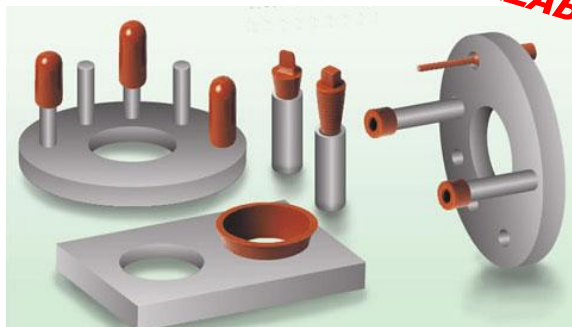

TAPPI PASSANTI	A Ø mm	B Ø mm	C mm	CONFEZ. pz.
	2,5	1,5	35	1000
	3,5	1,6	38	1000
	4,3	1,7	40	1000
	5,3	2,5	50	1000
	7,0	3,0	60	1000
	8,0	3,0	60	1000
	8,8	3,5	70	1000
	10,5	4,0	80	1000

TAPPI CILINDRICI CHIUSI	A Ø mm	B Ø mm	CONFEZ. pz.
	7	5	1000
	9	5	1000
	10	5	1000
	12	5	1000
	16	10	1000
	20	10	1000
	25	10	1000
	25	15	1000
	32	10	1000
	41	11	500
	46	12	500
	51	13	500
	58	14	500

**Maschere in silicone  
LSR, resistenti alle alte  
temperature (fino 260 )**

- Rivestimenti in polvere
- Rivestimenti elettrostatici
- Immersione liquida
- Anodizzazione
- Platinatura

**RIUTILIZZABILI**